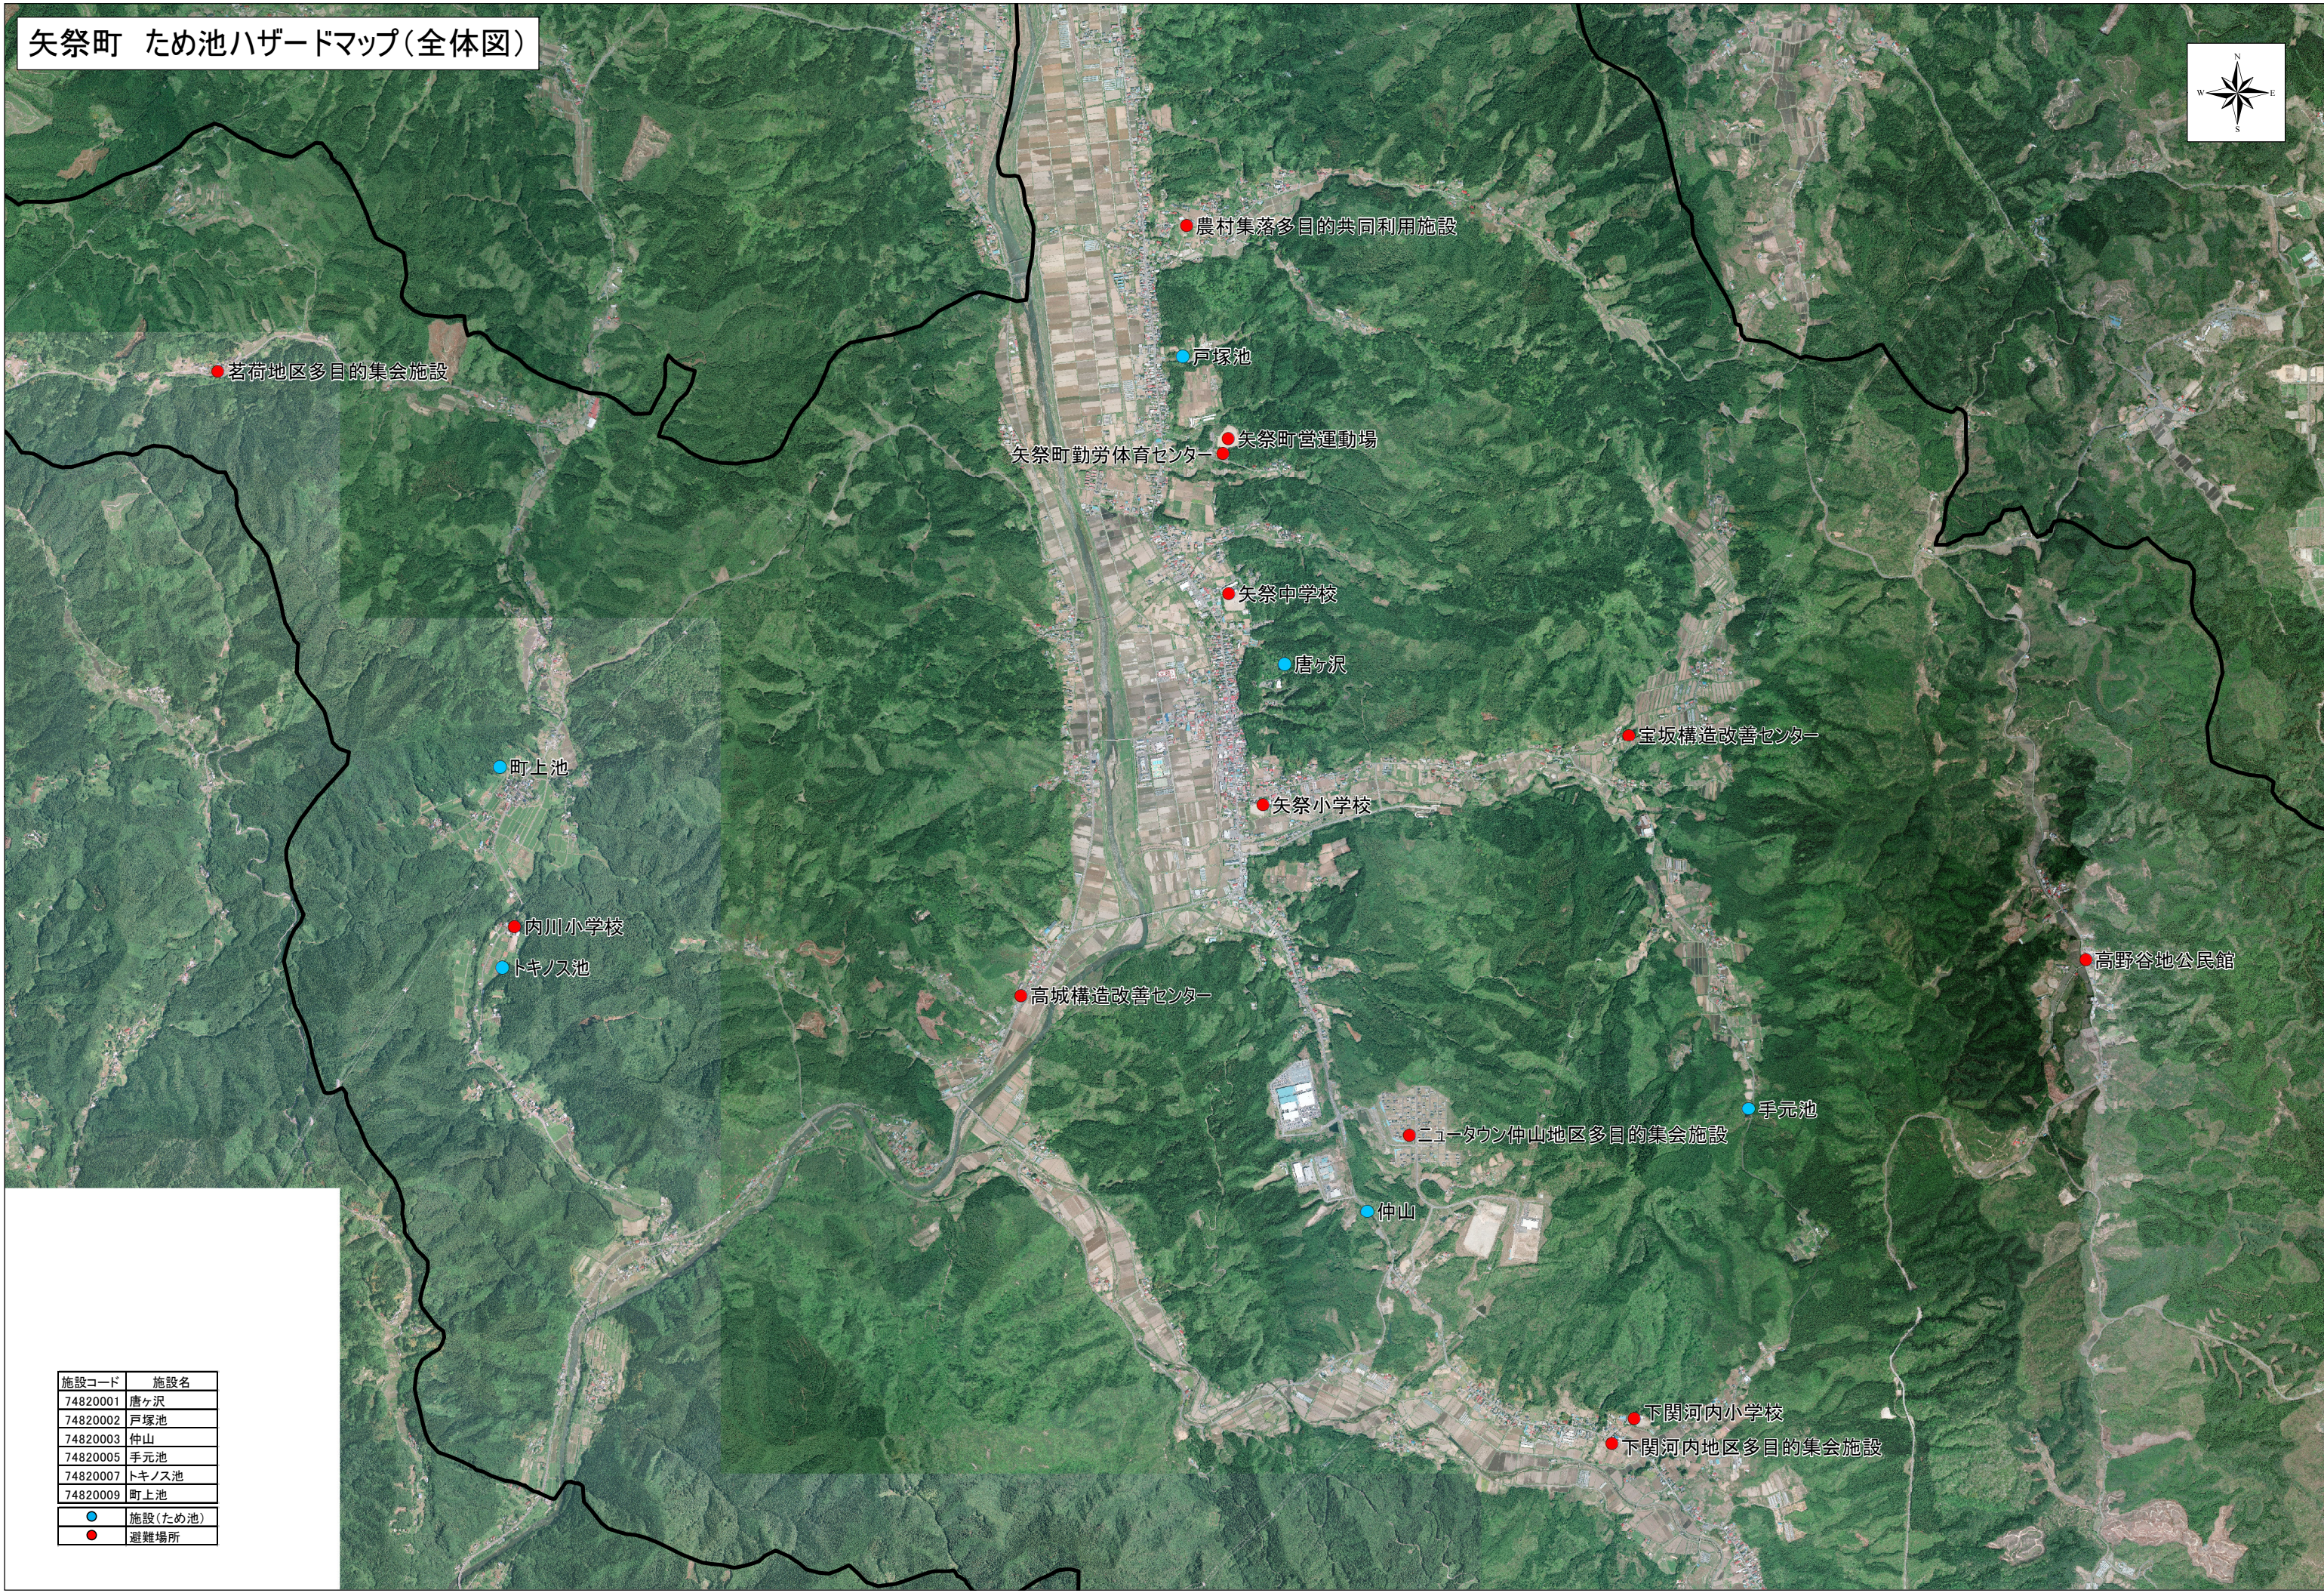

矢祭町 ため池ハザードマップ(全体図)

施設コード	施設名
74820001	唐ヶ沢
74820002	戸塚池
74820003	仲山
74820005	手元池
74820007	トキノス池
74820009	町上池
●	施設(ため池)
●	避難場所