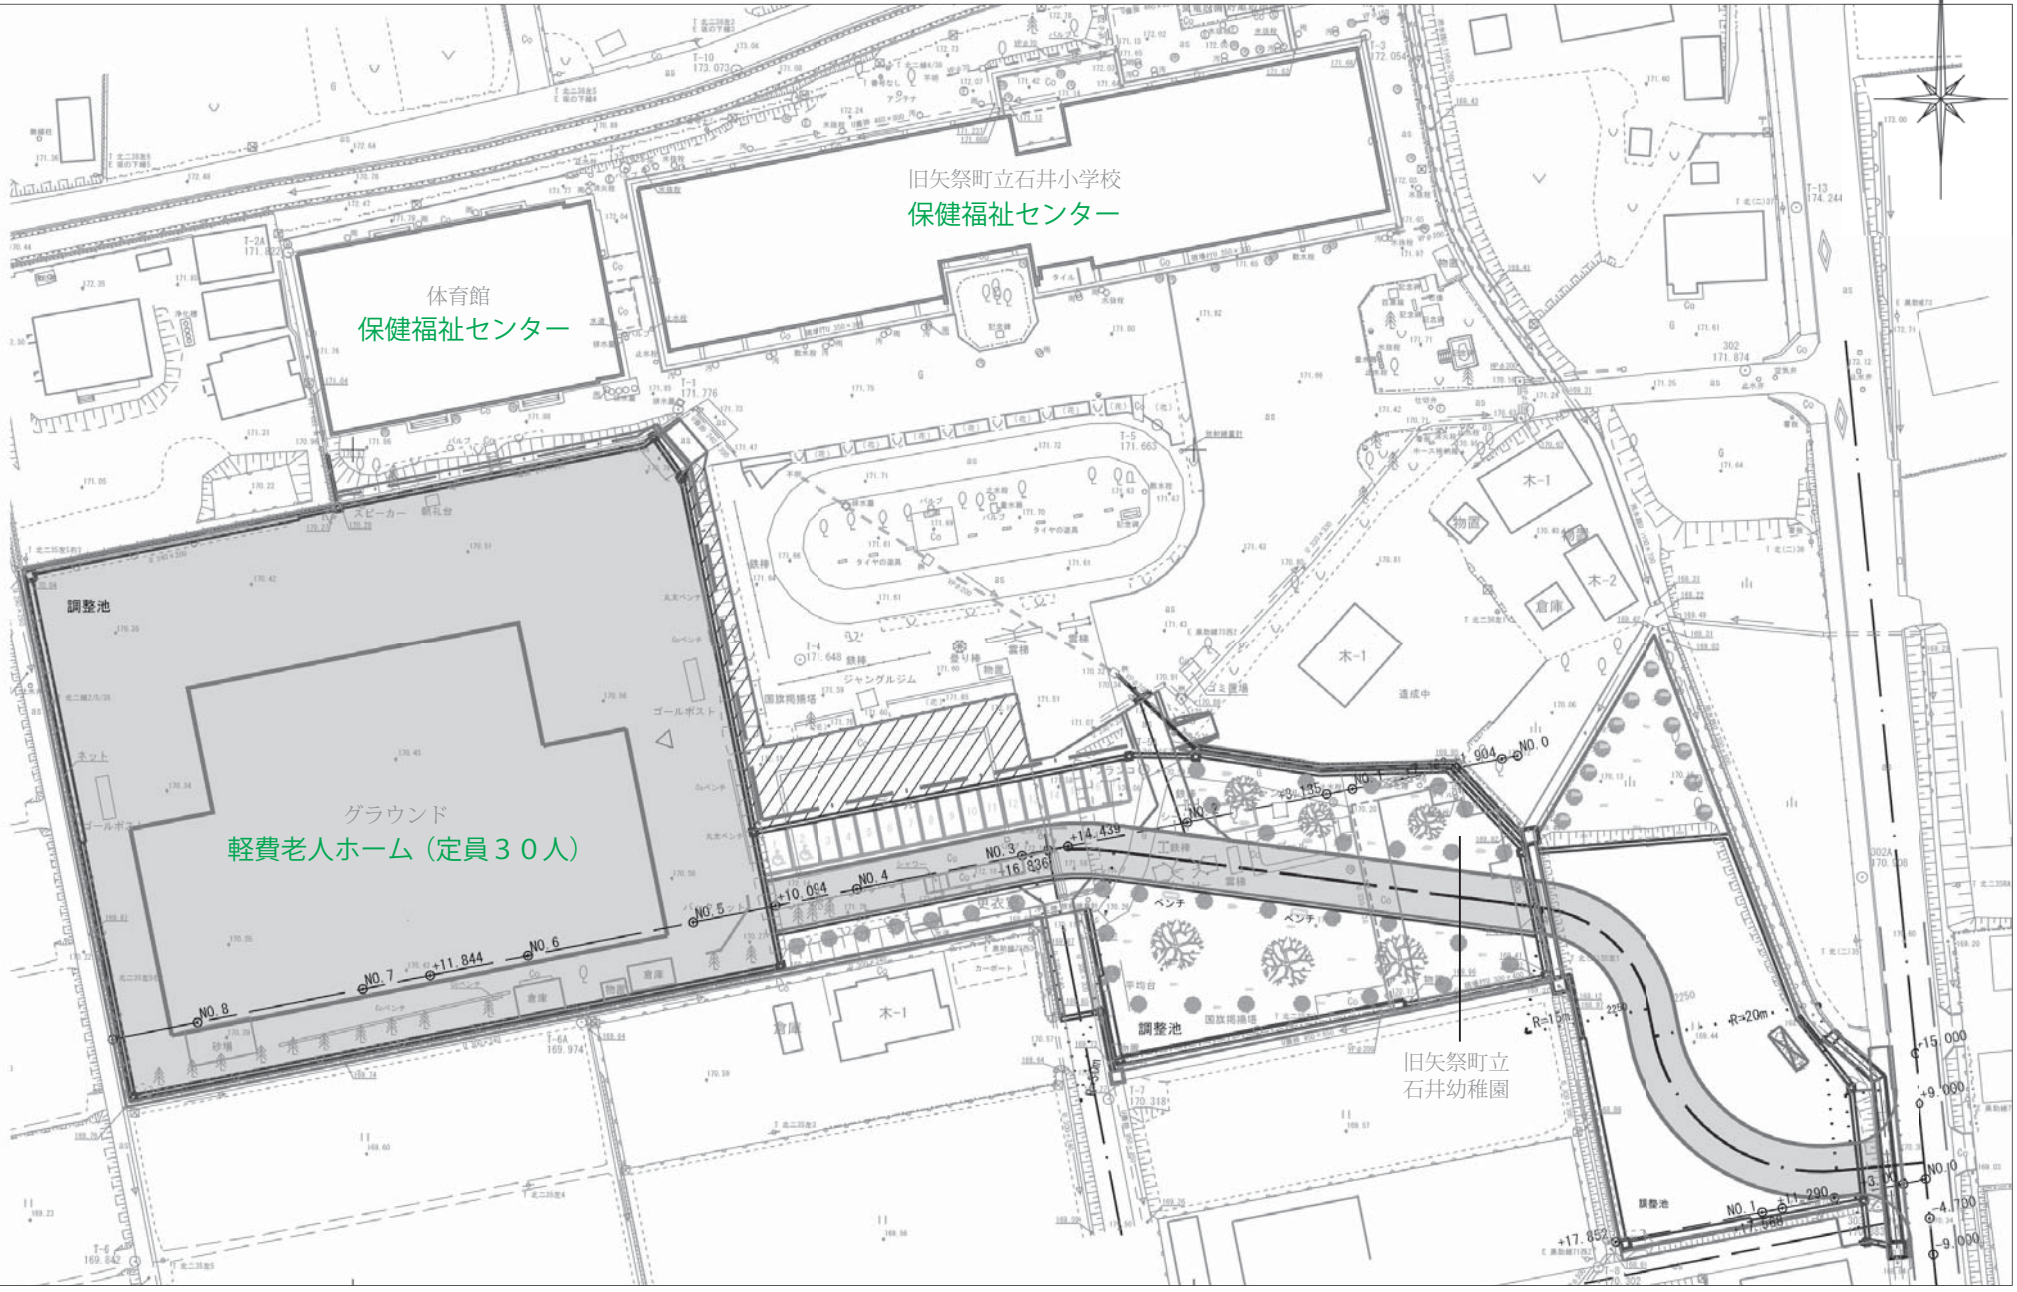

保健福祉センターを建設します

本 町では年々、高齢独居者や高齢者のみの世帯、認知症者数、要介護者数の増などにより、様々な問題が出てきています。

それらに総合的に対応し、保健福祉サービスを効果的・効率的に提供していくため、総合保健福祉センターを廃校となった旧石井小学校校舎を改築し新設するとともに、軽費老人ホームを旧石井小学校グラウンドに建設します。

保健福祉センター開設については、「矢祭町総合保健福祉セ

ンター開設準備委員会」を設置

し議論を重ねているところであります。ここには、現在、山村開発センターに勤務している保健師及び福祉グループ高齢者担当を配置し、社会福祉協議会及び地域包括支援センター等を施設内に置く予定です。これにより、解決が難しい諸問題を、保健師やケアマネージャーなど各種有資格職が協対応することで、相談から支援、早期解決までのスピードアップを図るとともに、ワンストップでの体制を確立することができるようになり

ます。

さらに、各組織で情報共有を行うことにより、判断基準、支援体制を効率的にし、包括的な支援体制が可能となります。また、町民の健康増進を図るため、センター内にはトレーニングルームや栄養教室を開催する調理室なども整備し、子育て支援事業のカンガルーくらぶを行うキッズルーム設置を検討しており、子どもから高齢者まで幅広い世代の健康づくり拠点としての効果も期待できます。軽費老人ホームにおいては、

▼建設予定の保健福祉センターと軽費老人ホームの平面図