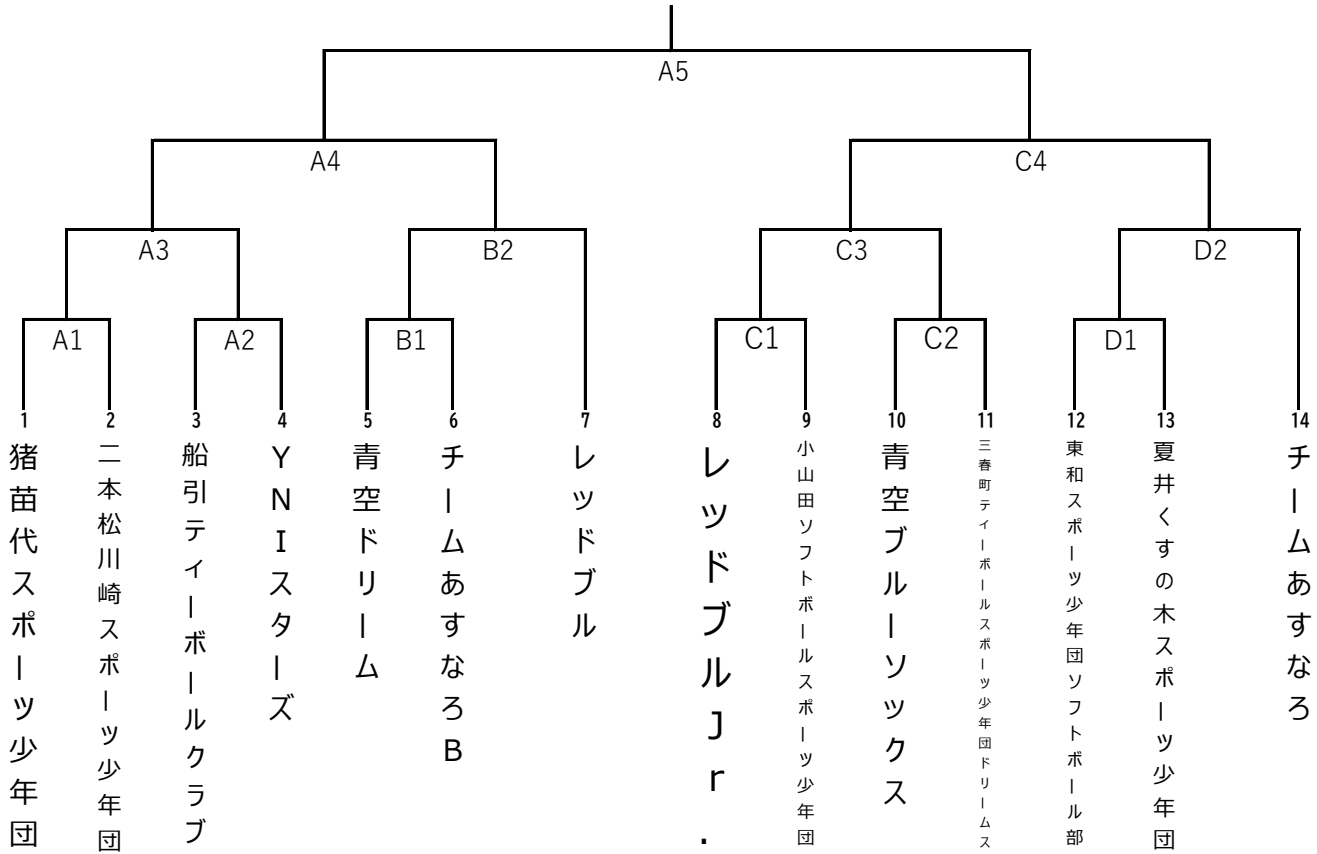

# 第15回福島県荒川博杯テニール大会 組合せ表

矢吹球場

《交流試合》 ※ 審判員を配置せず、両チームの監督同士の合意・責任のもと、空きコートにて行うことができる。

## 審判表

### 試合スケジュール (3イニング制)

第1試合	8:30~9:20
第2試合	9:20~10:10
第3試合	10:10~11:00
※インターバル20分	
第4試合	11:20~12:10
第5試合	12:10~13:00

	Aコート		Bコート		Cコート		Dコート	
第1試合	A2		7番チーム 大会役員		C2		14番チーム 大会役員	
第2試合	A1		B1敗者 大会役員		C1		D1敗者 大会役員	
第3試合	A1敗者	A2敗者	※インターバル		C1敗者	C2敗者		
第4試合	A3敗者	B2敗者			C3敗者	D2敗者		
第5試合	A4敗者		C4敗者					