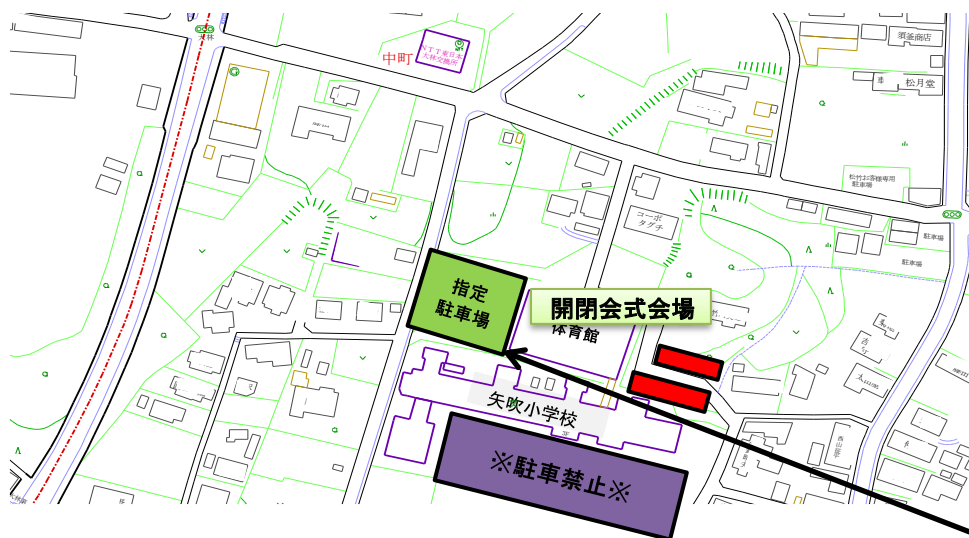

雨天時

福島県荒川博杯テニール大会駐車配置図

A: 矢吹小学校 体育館

B: 中畑小学校 体育館

※開会式について、Bコート(中畑小)で試合をするチームは、代表者のみ出席をお願いいたします。

※校庭について、駐車禁止です。決して駐車しないよう願います。