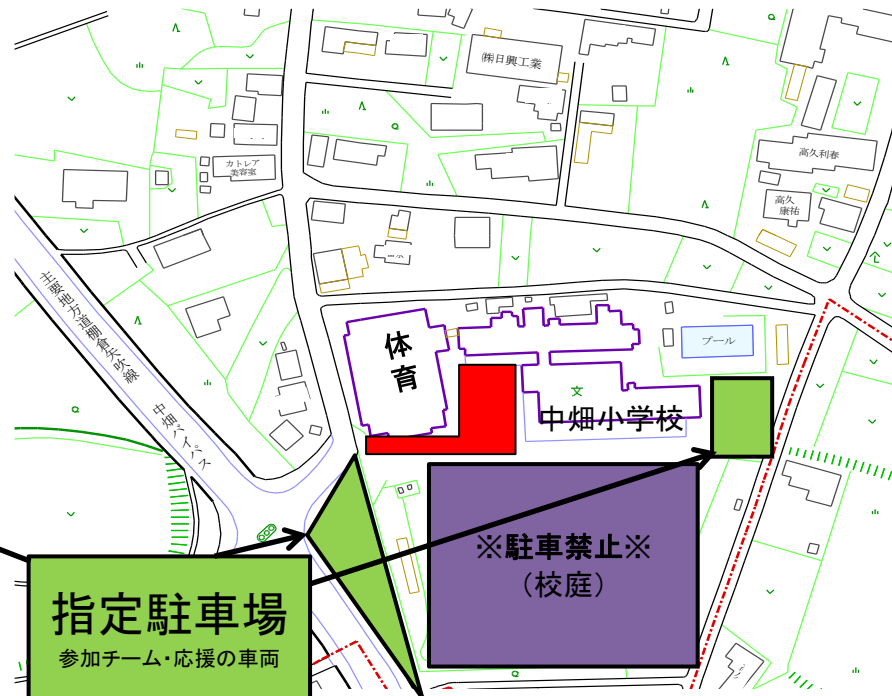

雨天時

福島県荒川博杯テニール大会駐車配置図

A: 矢吹小学校 体育館

B: 中畑小学校 体育館

※開会式について、Bコート(中畑小)で試合をするチームは、代表者のみ出席をお願いいたします。

※校庭について、駐車禁止です。決して駐車しないよう願います。