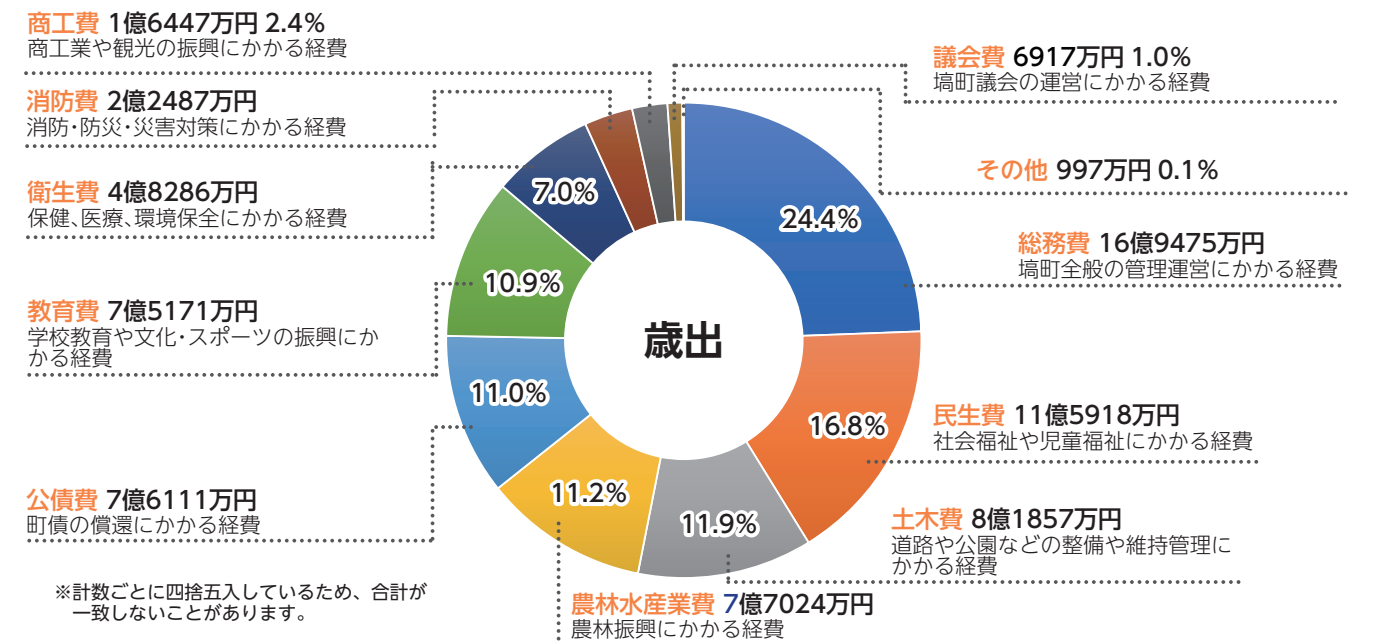

令和5年度の一般会計当初予算は、69億690万円で、特別会計は22億5983万円です。一般会計の歳入では、町税・地方交付税などが増加し、歳出は総務費・教育費などが増額しました。町税は、新型コロナウイルス感染症などの影響から回復の兆しが見え、町全体として増収を見込んでおります。

特別会計	
特定の目的のための会計で、特定の収入があり、一般会計と区別して収入・支出を経理する会計	
項目	予算額
国民健康保険	9億2371万円
介護保険	12億1692万円
後期高齢者医療	1億1921万円