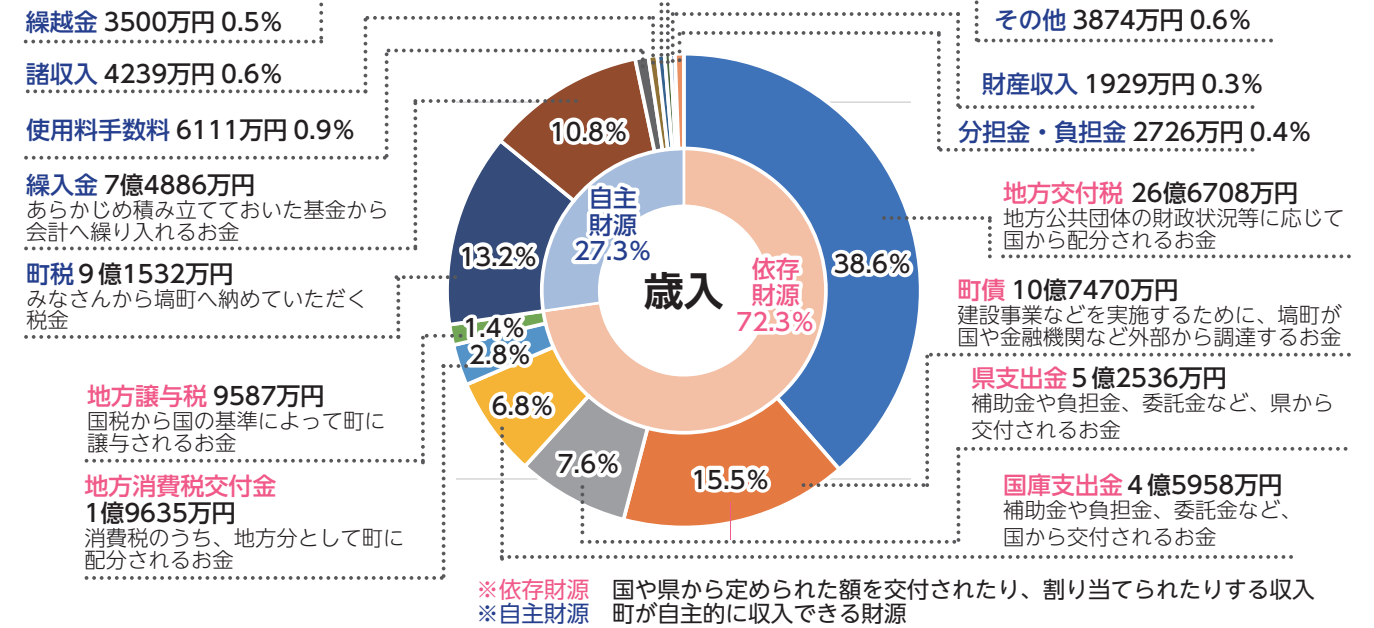

⑦商工業振興事業 3000万円

商工業者の経営改善普及や地域振興に関わる事業に補助金を交付します。

⑧林業振興事業 2億719万円

ふくしま森林再生事業はじめ、間伐等の森林整備と、放射性物質の動態に応じた表土流出防止柵などの対策をおこないます。

⑨新規就農支援 600万円

新規就農を希望する人を支援します。起業される人に補助金を交付します。

令和5年度 一般会計予算総額

69億690万円

令和5年度の一般会計当初予算は、69億690万円で、特別会計は22億5983万円です。一般会計の歳入では、町税・地方交付税などが増加し、歳出は総務費・教育費などが増額しました。町税は、新型コロナウイルス感染症などの影響から回復の兆しが見え、町全体として増収を見込んでおります。

特別会計	
特定の目的のための会計で、特定の収入があり、一般会計と区別して収入・支出を経理する会計	
項目	予算額
国民健康保険	9億2371万円
介護保険	12億1692万円
後期高齢者医療	1億1921万円