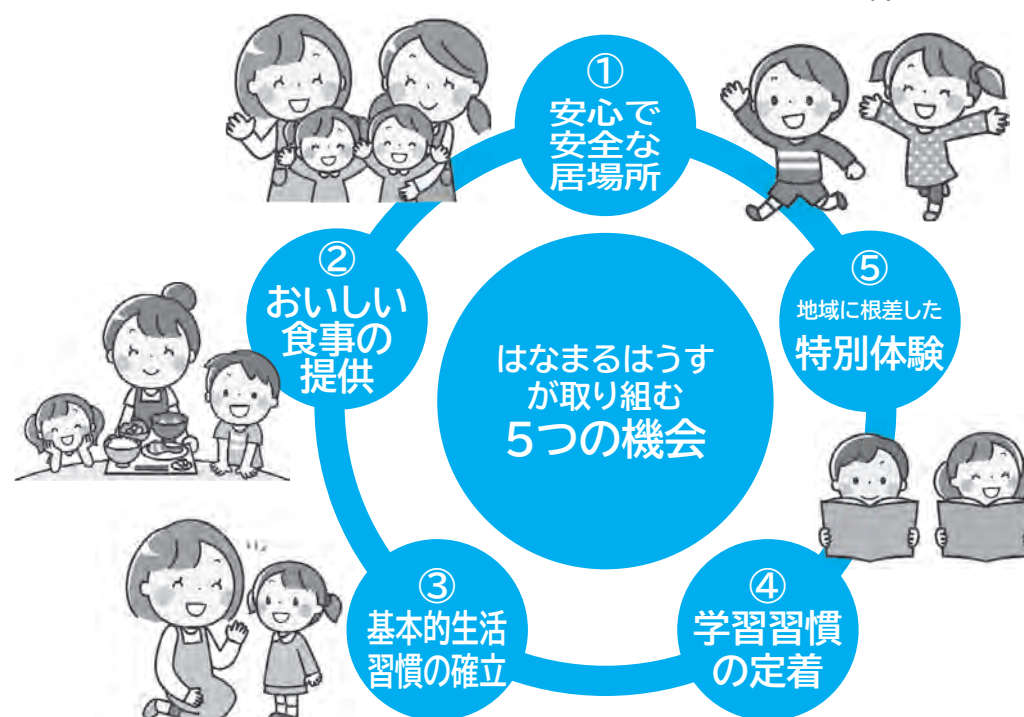

Twitter

Instagram

フェイスブック