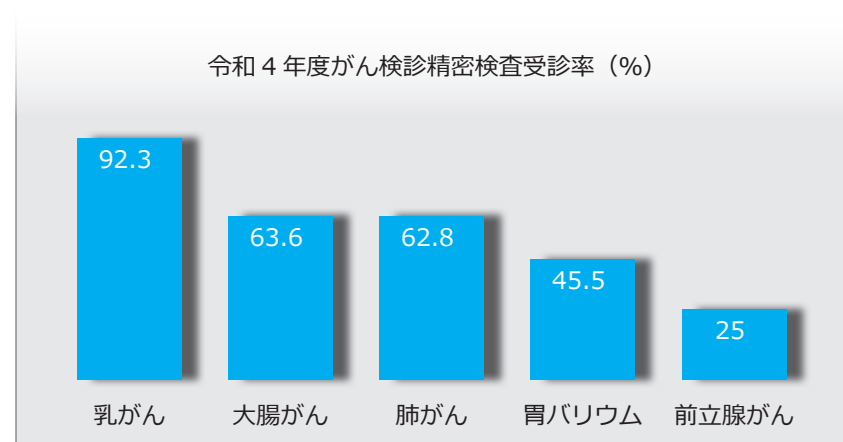

西尾勇人さん（札幌市出身）  
埴町地域おこし協力隊に着任

埴町に、新しい地域おこし協力隊が着任しました。新たに着任したのは、西尾勇人さんで、委嘱状交付式が3月1日（水）に、役場まち振興課で行われました。西尾隊員にお話を聞きました。

# 令和5年度検診希望調査を実施します

「令和5年度健診希望調査」を世帯主の方に4月14日(金)以降郵送します。同封の書類を確認し、希望する検診をお申込みください。申し込みは4月28日(金)までです。

精密検査を受けましょう

左のグラフは令和4年度各種がん検診後の精密検査の受診率です。

精密検査を受けていない方は、早めに受けましょう。

(令和5年2月15日現在)