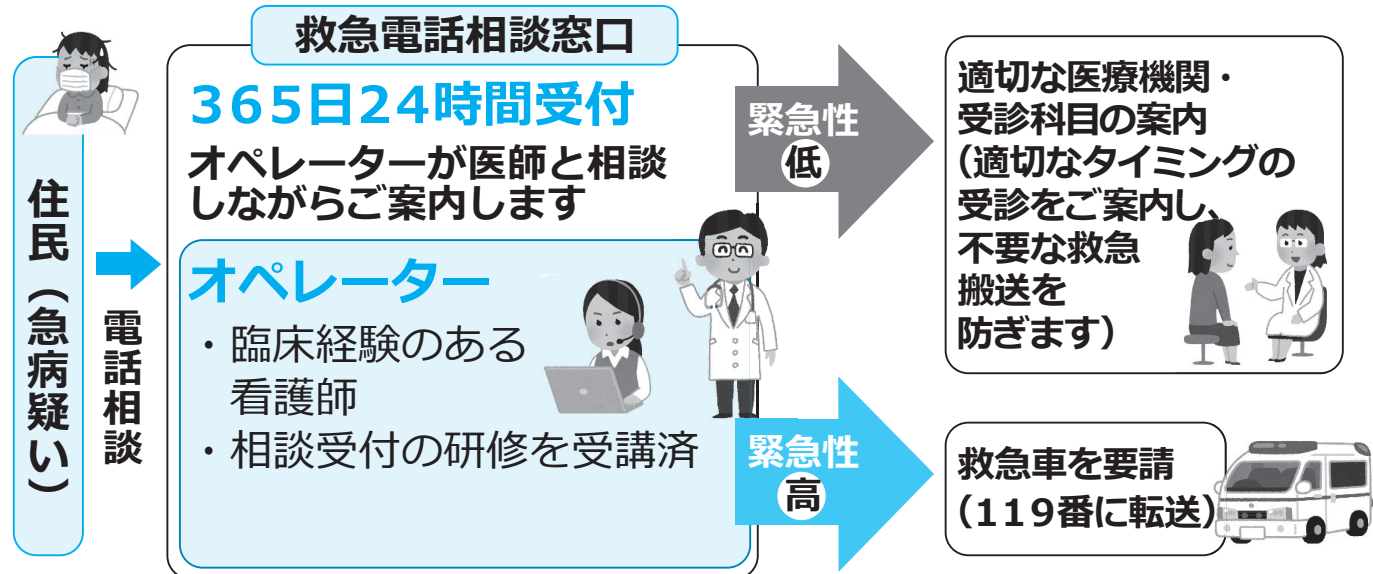

365日24時間救急電話相談ができる窓口を設置しました。

問い合わせ先 健康福祉課 健康推進係 ☎43-2115

健康推進だより 93

生活習慣を見直してみよう