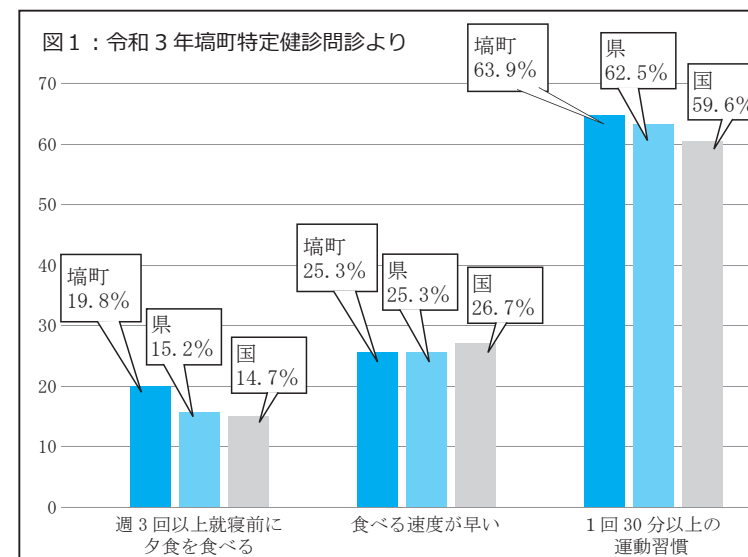

## 急病かと思ったら #7119 に電話相談しましょう

急なケガや病気の時、救急車を呼んだ方がいいか、今すぐ病院に行った方がいいか判断に迷ったら、「#7119」にお電話ください。4月1日にいつでも専門的な相談ができる緊急電話相談窓口ができました。

「#7119」に寄せられた相談は、医師、看護師、トレーニングを受けた相談員などが電話口で症状を聞き取り、「緊急性のある症状か」、「すぐに病院を受診すべきか」などを判断します。緊急性が高いと判断された場合は、直接119番へ転送されます。緊急性が低いと判断された場合は、受診可能な医療機関や受診のタイミングをアドバイスします。

## 365日24時間救急電話相談ができる窓口を設置しました。

問い合わせ先 健康福祉課 健康推進係 ☎43-2115

# 健康推進だより 93

生活習慣を見直してみよう

## 町の健康課題とは ~令和3年度埴町特定健診結果より~

町の健診結果から、メタボの方は24.9%、メタボ予備群の方は11.6%で国や県より高い状況が5年以上続いており、『肥満』（高血圧や脂質異常症などを引き起こすもと）が課題の一つです。図1は肥満の要因の主な生活習慣を表しています。

メタボ（メタボリックシンドローム）  
…内臓脂肪型肥満をきっかけに脂質異常、高血糖、高血圧となる状態