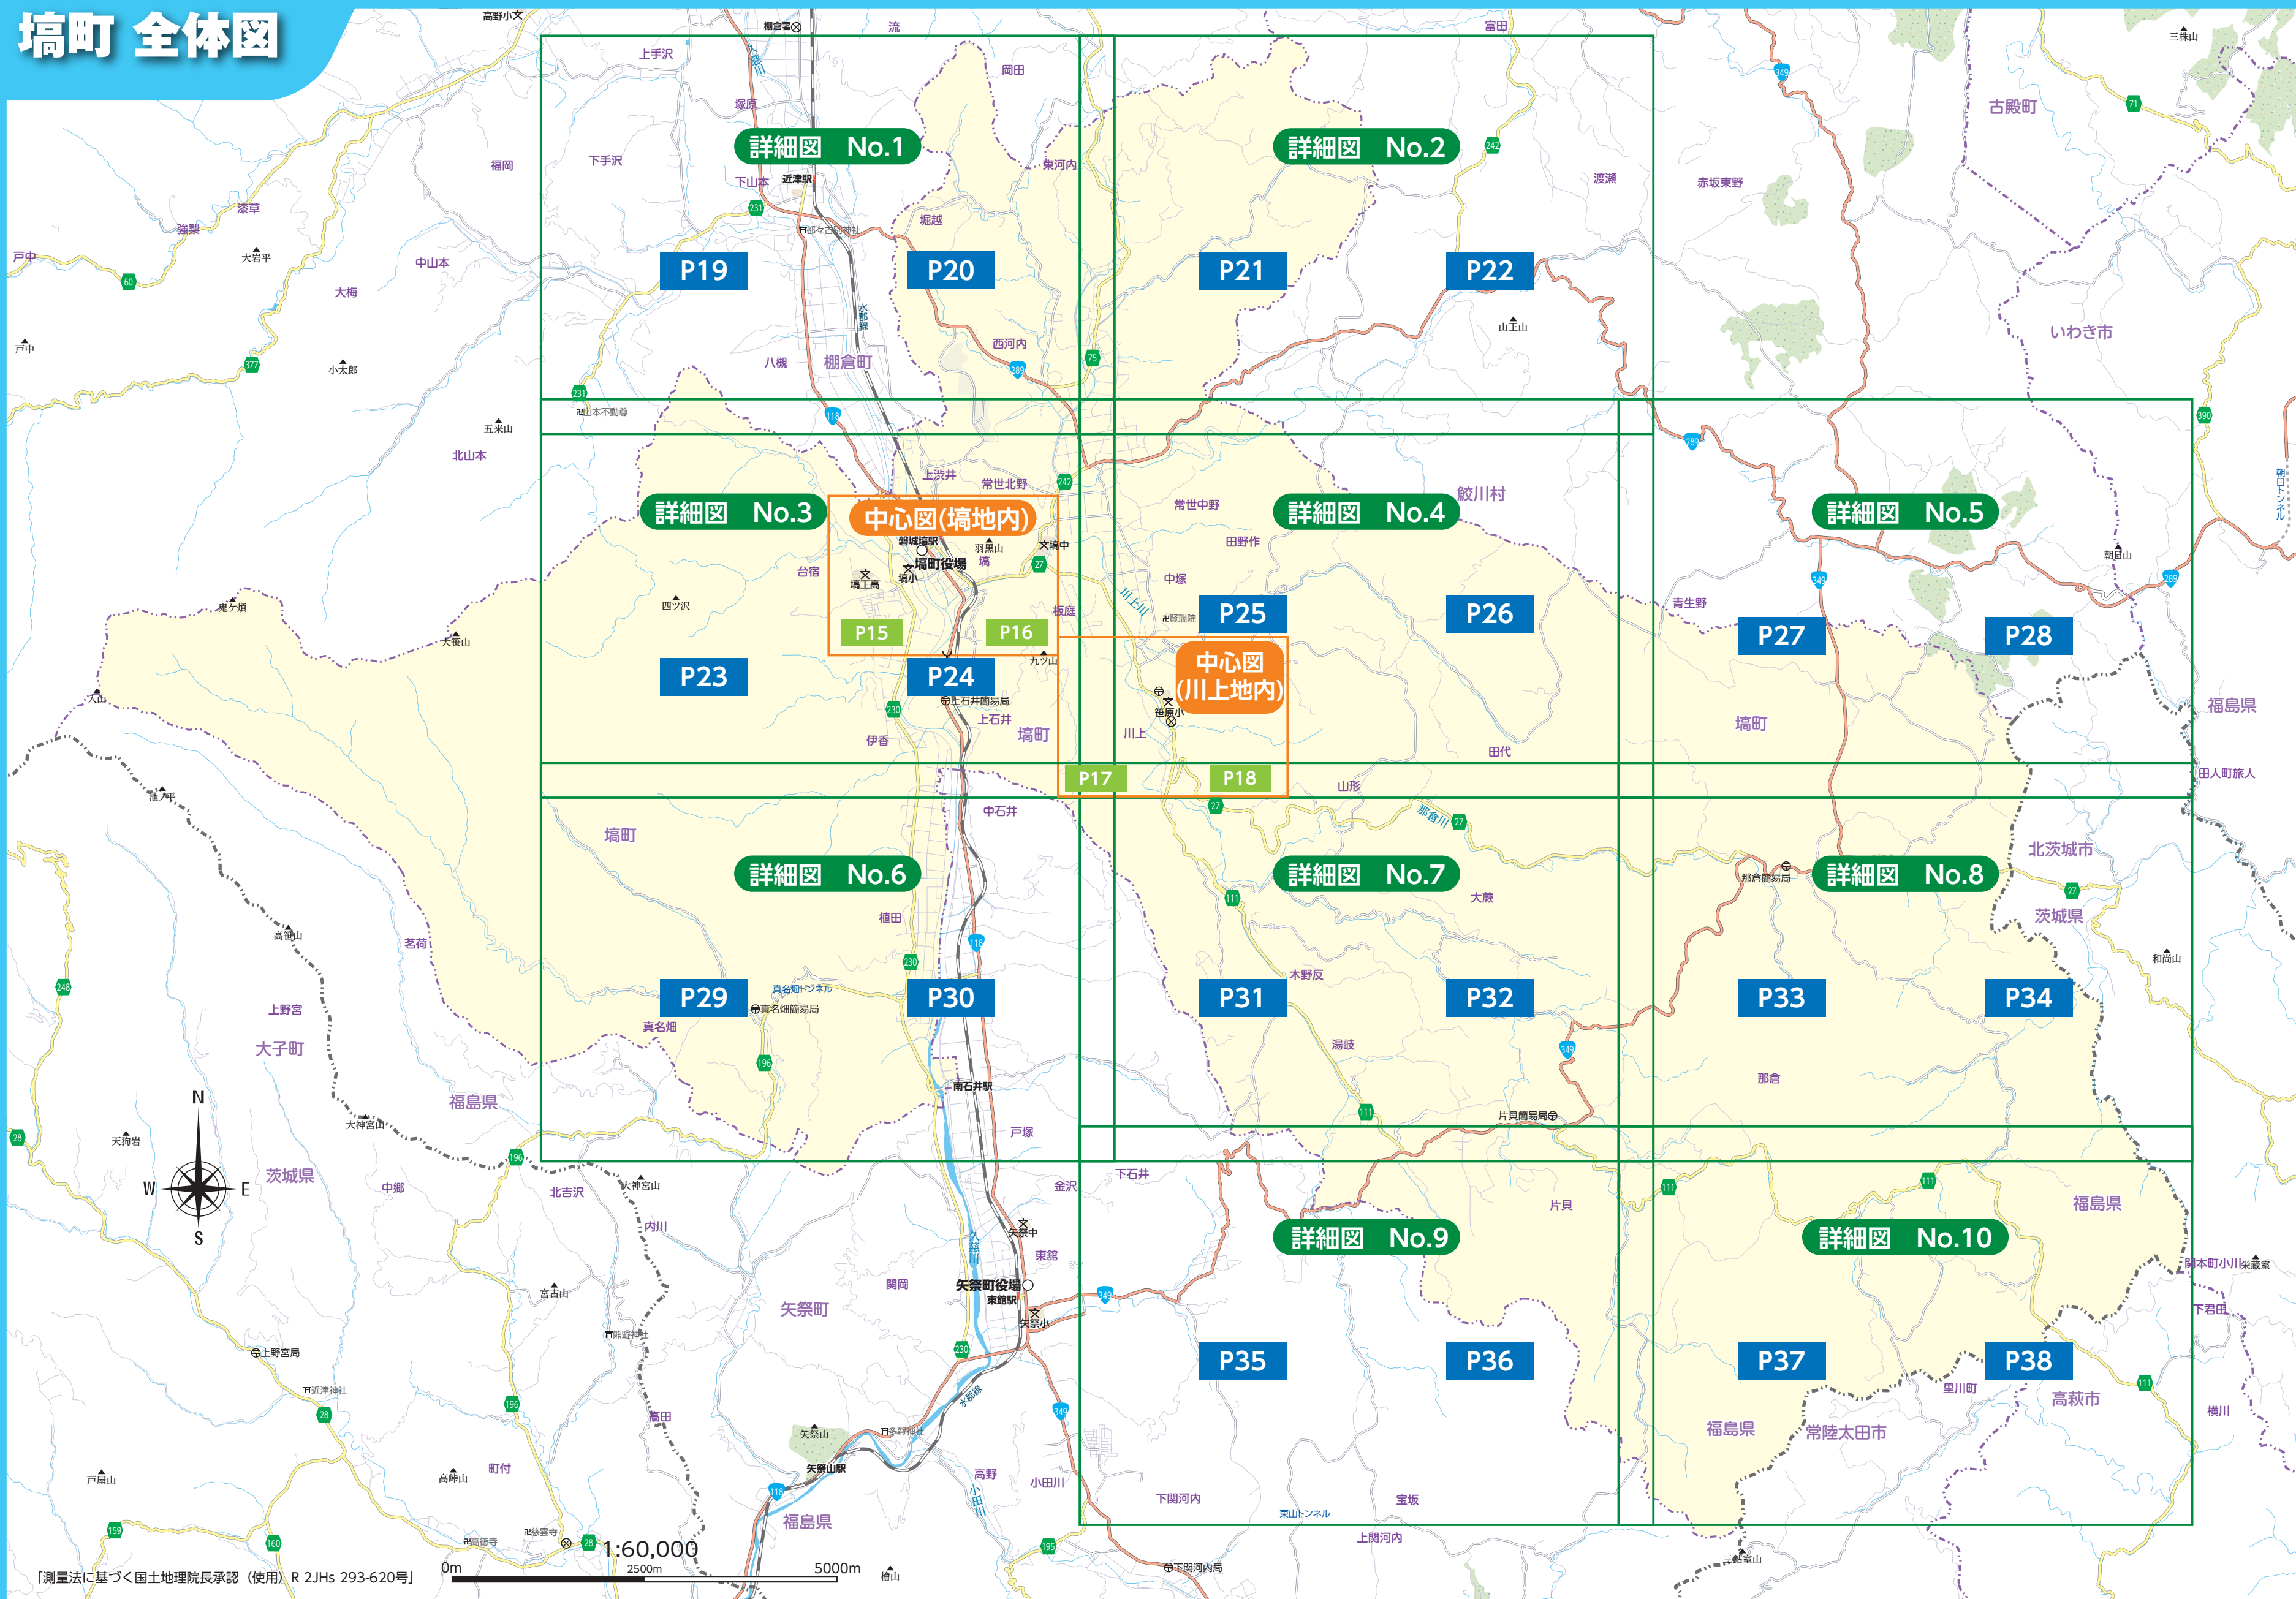

埴町 全体図

[測量法に基づく国土地理院長承認 (使用) R 2JHs 293-620号]