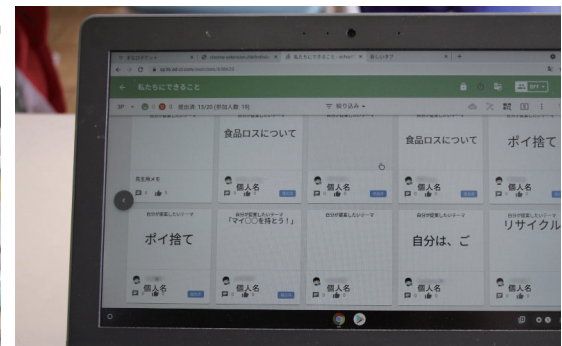

タブレット端末の使用が深まります

タブレット
こんな風に使っています

■国が進めるGIGAスクール構想
小中学校でタブレット端末の使用が始まりました。国では1人1台の端末を使用し、これまでの教育に加え最先端のICT¹を使い、授業の充実や子どもたちの学びを深めるためにGIGA²スクール構想²を進めています。

これを令和5年までに整備する計画が新型コロナウイルス感染症対策などにより前倒しされました。埴町では、令和2年度までに子どもたち1人1台と教員用のタブレット端末の整備と高速で大容量の通信ネットワークを整備し、各小中学校の校舎内と体育館で使用できる環境を整えました。

■新しい学びとは
タブレット端末が導入されたからといって、教科書がなくなるわけではなく、ノートに書き出すことがなくなるわけではありません。学習や授業の仕方も少しずつ進化していて、自分で調べて考えをまとめ、発表し、クラスメイトと共有し、さらに考えを深めるといった流れが主流です。教員は、一人一人の学習の進み具合を教員用のタブレット端末で確認でき、それぞれの児童生徒にきめ細やかな対応ができます。

また、万が一、休校になった場合にもタブレット端末を使った授業やタブレット端末を通じて子どもたちに宿題を送るなどができ、その宿題の進み具合などを担任が確認することができます。

今回は、タブレット端末をどのように使っているか、子どもたちや教員の感想、導入までにかかったお金の話などをお伝えします。

- ① ICT (Information and Communication Technology (情報通信技術))・・・パソコンだけでなくスマートフォンなど、さまざまな形状のコンピューターを使った情報処理や通信技術の総称
- ② GIGA スクール構想 (Global and Innovation Gateway for All の略)・・・小中学生に1人1台の端末を貸与し、「多様な子どもたちを誰一人取り残さない、公正に個別最適化された学びを実現」するために、創造性を育む全国の学校現場で持続的に実現させることを目的にしたもの
- ③ アプリ・・・特定の目的を達成するために作られたプログラム。ソフトウェアともいう
- ④ プログラミング・・・コンピューターに計算や動作を行わせるため、処理手順を作成すること

復習ができるアプリ^③で回答を選び正解がわかる

書く、色を付けたり、字を大きくすることができる

調べたことを共有することができる

教員の画面では児童生徒の回答や進み具合が表示される

ホームページ作成やプログラミング^④ができる

分からないことをインターネットで調べる

動画を観る、重要なところは繰り返し観ることができる

カメラで撮影やQRコードを読み込む