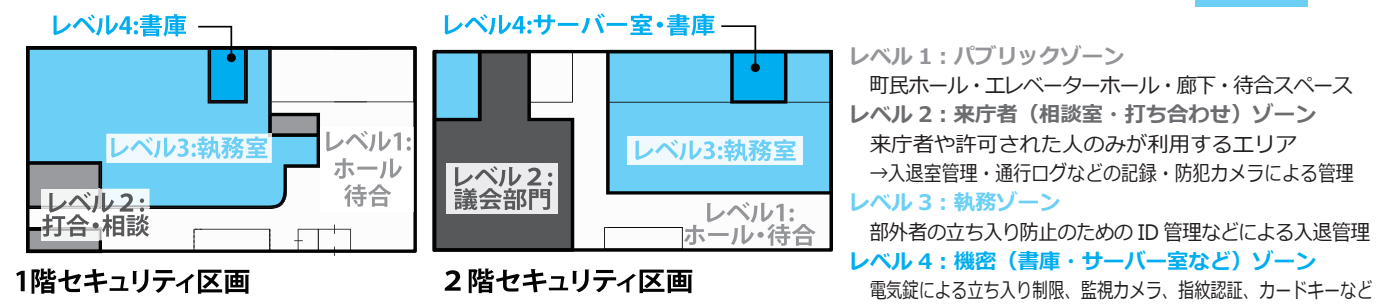

はなわスポーツクラブでは、毎週金曜日の午前9時30分から埴町営体育館アリーナでカローリング教室を開催しています。プレーで健康に、笑ってさらに健康に！ 初心者の方も大歓迎です。参加者募集中です。

カローリング交流大会を楽しむ愛好者

いますぐ検索！

はなわスポーツクラブ

HP内ブログにて、日々の活動の様子をアップしています。

QRコード

NPO 法人はなわスポーツクラブ
<http://hanawa-fsc.jp>
 埴町大字埴字桜木町80 (埴町営体育館内)
 ☎0247-57-6589 FAX57-6587
 mail:hanawa.fsc@gmail.com

問い合わせ先 総務課 庁舎建設準備室 ☎43-2111

新婚生活を応援

引越越し費用や住居費用を補助します

♥ 新生活を応援します
結婚や新生活にはお金がかかります。町では、少子化対策の一環として、新しく婚姻した世帯に「埴町結婚新生活支援事業補助金」を交付し、新生活を応援します。

令和3年1月1日から令和4年3月31日までに婚姻した世帯に住居費（住居の購入費、賃貸料、敷金、礼金、共益費、仲介手数料）や引越越し費用を補助します。補助額は、住居費と引越越し費用の合計で最大30万円です。

♥ 補助対象となる世帯

- ① 新婚世帯の所得の合計が400万円未満であることなど
- ② 婚姻時に夫婦の年齢が共に39歳以下である
- ③ 対象となる住居が埴町内にある
- ④ 申請時に夫婦かどちらかの住所が住居と同じ
- ⑤ ほかの公的制度の家賃補助などを受けていない
- ⑥ 町税などを滞納していない
- ⑦ 過去にこの制度の補助を受けたことがない方がいない世帯

埴町での新しい生活を応援します

♥ 問い合わせ先 まち振興課
☎（43）2112