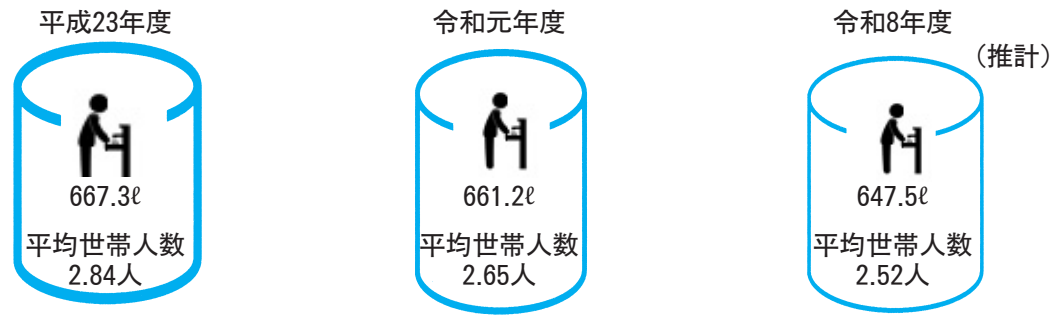

一般家庭の1世帯あたりの1日平均使用水量の状況について、説明します。10年前と比べて人口減少や単身世帯の増加などにより、世帯の構成人数が減少していることから、1世帯1日当たりの使用水量も減少していきます。

今後は、使用水量が減少傾向にあり、料金収入も同様の傾向にあります。  
※令和元年度は、消費税法の改正に伴い、超過料金の端数調整により、一時的に収入は多くなりました。

今後の検討ポイント

- ①安全な水の安定的な供給をするために ⇒ 施設の効率性の向上
- ②将来の安定的な水道事業の運営のために ⇒ 水道料金の見直し