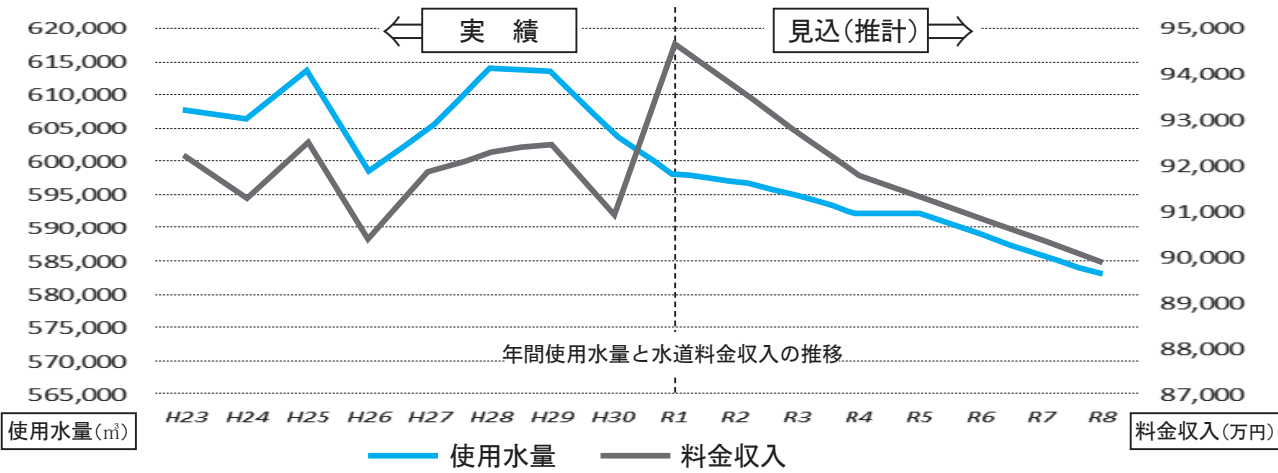

一般家庭の1世帯あたりの1日平均使用水量の状況について、説明します。10年前と比べて人口減少や単身世帯の増加などにより、世帯の構成人数が減少していることから、1世帯1日当たりの使用水量も減少していきます。

今後は、使用水量が減少傾向にあり、料金収入も同様の傾向にあります。  
※令和元年度は、消費税法の改正に伴い、超過料金の端数調整により、一時的に収入は多くなりました。

今後の検討ポイント

- ①安全な水の安定的な供給をするために ⇒ 施設の効率性の向上
- ②将来の安定的な水道事業の運営のために ⇒ 水道料金の見直し