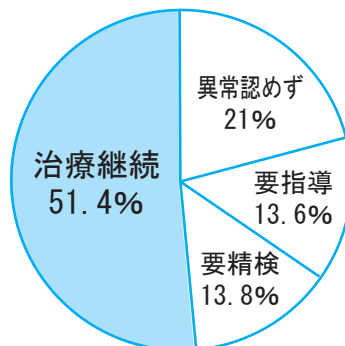

健診結果からみる血圧判定結果