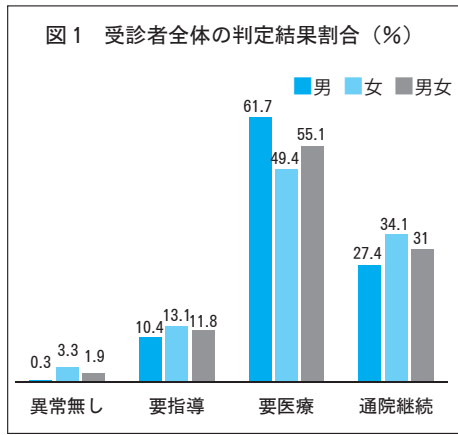

腹から笑った講演会の後は、チーム対抗のカーリンコン大会。保住文子さん（西河内あじさいサロン）が力強く選手宣誓を行い、この日、出場選手の中で最高齢者の鈴木ヨネさん（94歳・水元げんきサロン）が見事な始球式を行いました。45チーム対抗となったカーリンコン大会は、各チームとも練習の成果を発揮し、白熱した戦いとなりました。優勝は、台宿いきいき健康教室A、準優勝は真名畑いきいき健康教室A、3位が伊香サロンDとなり、地元材で作ったトロフィーが贈呈されました。

笑顔つなげる会では、今後も元気な高齢者を増やすため、関係団体と協力しながら、住民主体の「助け合い・支え合い活動」を推進し、豊かな地域づくりを目指していきます。

「笑顔つなげる会」ってなに？ 高齢者が元気に過ごしやすい 地域づくりを目指します

平成30年2月15日に発足した「埴町生活支援体制整備推進協議会」の【愛称】です。暮らし方が変化の中で、高齢者が住み慣れた地域で、できる限り暮らしていくには、地域での「お互いさま・助け合い」が重要となってきています。笑顔つなげる会では、埴町老人クラブ連合会、いきいきダリちゃんの会（介護予防ボランティア）、埴町赤十字奉仕団、埴町民生児童委員協議会、埴町商工会、埴町観光協会、埴町保健推進員、みみネットはなわ（傾聴ボランティア）、埴町地域包括支援センター、埴町社会福祉協議会、埴町健康福祉課と連携しながら、住民自らが主体となって取り組む「助け合い・支え合い活動」を推進し、高齢者が元気に過ごしやすい地域づくりを目指して活動しています。

参加者最高齢で始球式を務めた
鈴木ヨネさん（94歳・水元げんきサロン）
この日のために2回ほどカーリンコンの練習をしました。始球式はとても緊張しましたが、うまく行って良かったです。この年齢でサロンに通ったり、みんなと集まってカーリンコンができたりして、とても面白いし、最高です。

【写真④】選手宣誓をする保住文子さん（西河内あじさいサロン）
【写真③】白熱したチーム対抗カーリンコン大会。各チームともいきいき健康教室やサロンでの練習の成果を存分に発揮し、充実した時間を過ごしました。なお、いきいきダリちゃんの会（介護予防ボランティア）や老人クラブの会員が大会スタッフとして活躍しました

講演は笑い笑顔が絶えず、参加者は体を動かしながら楽しく充実した時間を過ごしました

【要指導】
検査値が軽度異常です。自覚症状がなく、要指導項目が少ないからといって、今までの生活をすると、症状が悪化する可能性があります。食事、運動、飲酒、喫煙などの生活習慣の見直しが必要です。

【異常なし】
すべての検査値が基準値内です。現時点では、異常はありませんが、油断せず、体に良い健康運動を継続して行ってください。