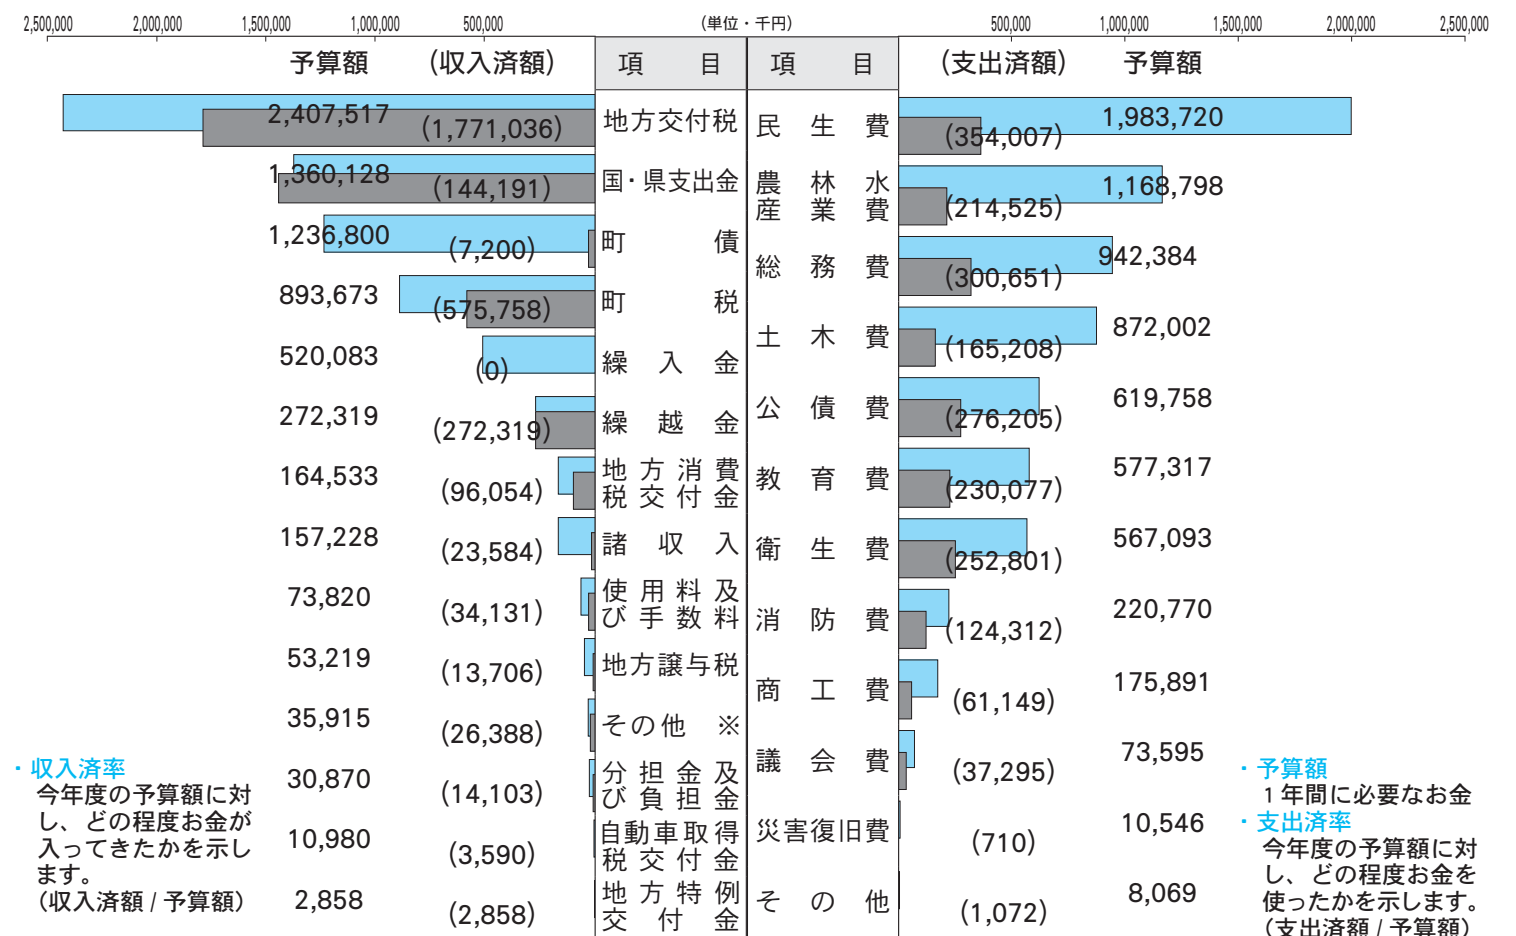

・収入済率

今年度の予算額に対し、どの程度お金が入ってきたかを示します。(収入済額 / 予算額)

歳入予算額
72億1,994万円
収入済額
29億8,492万円
(収入済率41.3%)

※その他の項目
利子割交付金、配当割交付金、株式等譲渡所得割交付金、交通安全対策特別交付金、財産収入、寄附金

歳出予算額
72億1,994万円
支出済額
20億1,801万円
(支出済率28.0%)

・予算額
1年間に必要なお金
・支出済率
今年度の予算額に対し、どの程度お金を使ったかを示します。(支出済額 / 予算額)

平成30年度上半期における借入額の状況

会計名	期首現在高	上半期借入額	上半期元金償還額	上半期末現在高
一般会計	57億2,877万円	750万円	2億7,914万円	54億5,713万円
特別会計				
農業集落排水処理事業	6億8,457万円	0万円	3,712万円	6億4,745万円
公共下水道事業	11億2,545万円	0万円	3,405万円	10億9,140万円
上水道事業	9億3,376万円	0万円	3,058万円	9億318万円
合計	84億7,255万円	750万円	3億8,089万円	80億9,916万円

9月定時償還後の残高は、総額で80億9,916万円です。今年度下半期の借入見込みは総額13億5,330万円、元金償還額は4億1,238万円、年度末残高は90億4,008万円（前年度末比5億6,753万円増）となる見込みです。

当初予算の内容は、広報はなわ4月号でお知らせしたとおりですが、2回の補正に前年度からの繰越予算が加わり一般会計の予算現額は72億1,994万円となりました。平成29年度からの繰越事業は、子育て若者定住促進住宅団地整備事業は、今年度完了の見込みです。また、こども園整備事業にも着手をしています。上半期を終えて、収入済額は29億8,492万円、予算に対し41.3%、支出済額は20億1,801万円、28.0%となっています。

平成30年度上半期の予算執行状況について、お知らせします。
一般会計上半期の状況（9月30日現在）