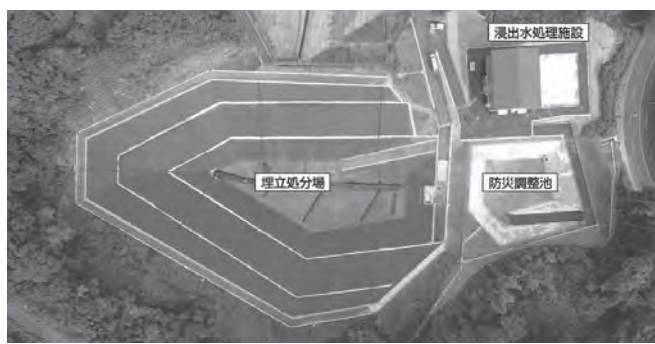

上空から見た最終処分場

供用期間は20年

今回の最終処分場は、既存処分場の残余容量が低下していることから、平成28年5月に着工。深谷・藤田特定建設工事共同企業体、共和化工東北支店、エイト日本技術開発東北支社が工事、設計監理を担当しました。総事業費は、16億2737万6千円。循環型社会形成推進交付金、震災復興特別交付税などで事業を進め、平成30年9月に完成となりました。今後は、既存施設の容量限界に達し次第、供用を開始し、供用期間は20年を予定しています。