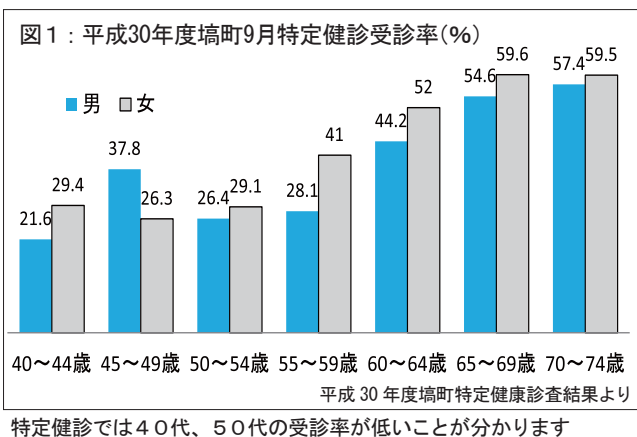

**■自分の体を知っていますか**  
町の特定健診は、身長体重、腹囲、血圧測定や血液検査などから、動脈硬化の進行具合や高血圧、脂質異常、高血糖などの異常を早期に発見できる安価で優れた検査です。また、高血圧症などで内服治療中の方でも、その病気が悪化していないか、自分

**■特定健診の受診率は48・7%**  
埴町で9月に実施した特定健診は、40歳から74歳までの1764人が対象で、そのうち860人が受診しました。受診率は48・7%で、半数以上の方が受診していません。【図1】は、9月に実施した特定健診(国保加入者)の男女別、年代別の受診率を表したグラフです。男女ともに40代と50代の受診率が低い状況です。