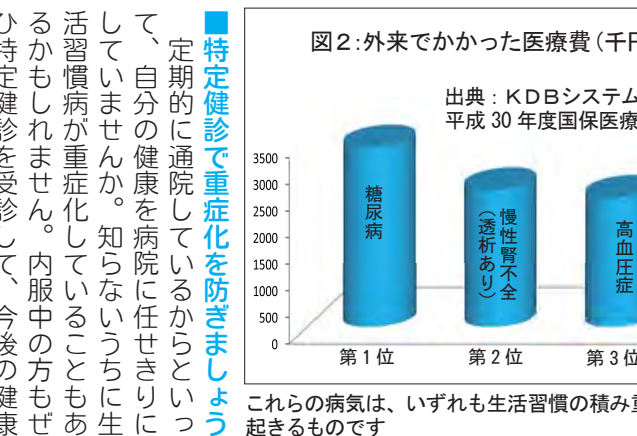

## 七宮昭子さんが 人権擁護委員に再任

平成30年9月議会で、適任と意見を得た七宮昭子さん(上町)が、人権擁護委員に再任されました。人権擁護委員は、法務大臣から委嘱され、憲法で保障されている地域住民の基本的な人権の擁護と人権尊重思想の普及高揚を目的として活動しています。なお、七宮さんは2期目となり、任期は平成30年10月1日から平成33年9月30日までの3年間となります。

重症化を防ぐために特定健診を受けましょう

**■自分の体を知っていますか**  
町の特定健診は、身長体重、腹囲、血圧測定や血液検査などから、動脈硬化の進行具合や高血圧、脂質異常、高血糖などの異常を早期に発見できる安価で優れた検査です。また、高血圧症などで内服治療中の方でも、その病気が悪化していないか、自分

**■特定健診の受診率は48・7%**  
埴町で9月に実施した特定健診は、40歳から74歳までの1764人が対象で、そのうち860人が受診しました。受診率は48・7%で、半数以上の方が受診していません。【図1】は、9月に実施した特定健診(国保加入者)の男女別、年代別の受診率を表したグラフです。男女ともに40代と50代の受診率が低い状況です。

**■問い合わせ**  
健康福祉課 健康推進係  
☎(43) 2115

【図2】で知ることができるとは、今年度の国保医療費(外来)を高い順で表したグラフです。第1位から第3位までの病名は、突然体に現れるものではなく、生活習慣の積み重ねで起る病気です。どの病気も全身の血管が傷んでいくことをお忘れなく。

**■特定健診で重症化を防ぎましょう**  
定期的に病院に通院しているからといって、自分の健康を病院任せきりにしていませんか。知らないうちに生活習慣病が重症化していることもありません。内服中の方もぜひ特定健診を受診して、今後の健康管理にお役立てください。  
※平成31年1月から2月に、埴厚生病院で特定健診を行います。問い合わせ、お申し込みは健康福祉課まで。